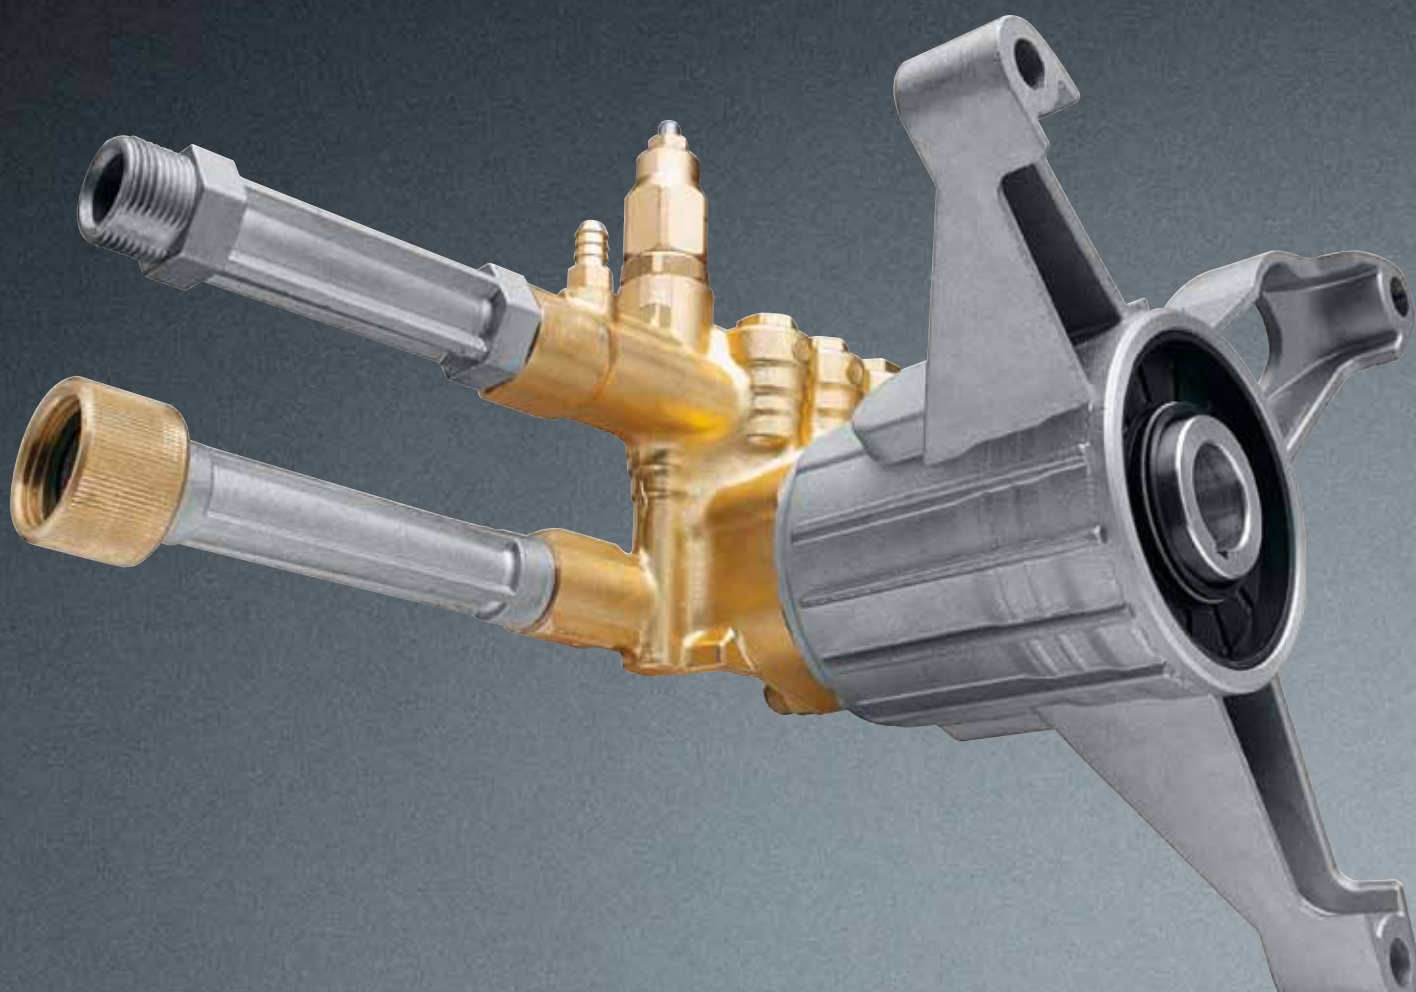

284

SERIES

RMV
RMW

> 64 **Accessories**
Accessori

> 69 **Dimensions**
Dimensioni

Versions • Versioni

RMV 3400 rpm
D version \varnothing 3/4"

RMW 3400 rpm
D version \varnothing 7/8"

Series 284

RMV 3400 rpm D version ø 3/4" - Alluminium										
Pump type Tipo pompa	Code Codice	Output Portata		Pressure Pressione		Power Potenza		RPM N° giri/1'	Peso Weight Kg	
		l/min	gpm	bar	psi	hp	kw			
RMV 2 G20 D	22128	7,6	2	140	2000	2,9	2,2	3400	2,5	
RMV 2.2 G24 D	23285	8,3	2.2	165	2400	3,8	2,8	3400	2,5	

RMV 3400 rpm D version ø 3/4" - Brass										
Pump type Tipo pompa	Code Codice	Output Portata		Pressure Pressione		Power Potenza		RPM N° giri/1'	Peso Weight Kg	
		l/min	gpm	bar	psi	hp	kw			
RMV 2 G23 D	22127	7,6	2	160	2300	3,4	2,5	3400	4	
RMV 2.5 G26 D	22012	9	2.5	180	2600	4,8	3,6	3400	4	
RMV 2.5 G30 D	22465	9	2.5	205	3000	5,5	4	3400	4	

RMW 3400 rpm D version ø 7/8" - Alluminium										
Pump type Tipo pompa	Code Codice	Output Portata		Pressure Pressione		Power Potenza		RPM N° giri/1'	Peso Weight Kg	
		l/min	gpm	bar	psi	hp	kw			
RMW 2 G20 D	22003	7,6	2	140	2000	2,9	2,2	3400	3	